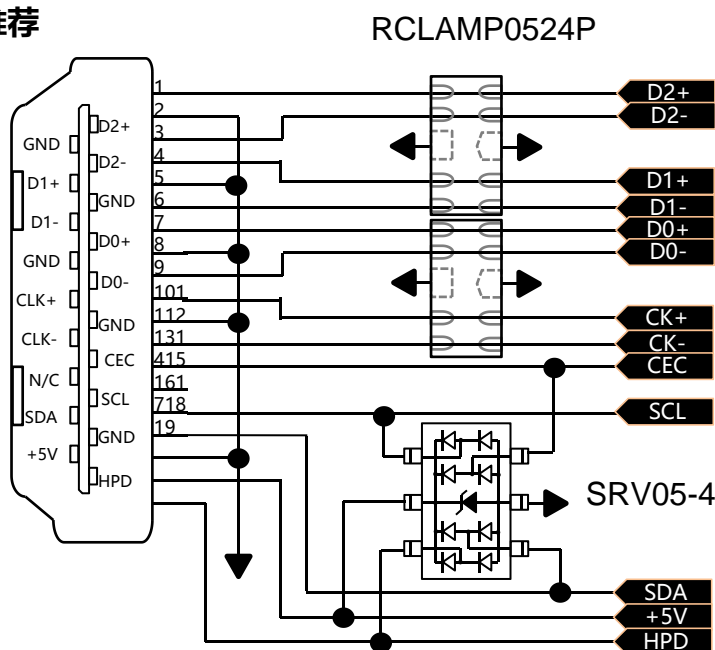

● 方案简介:

HDMI(高清多媒体接口)是可以提供音频同量进行数字高清传输的接口、能够即插即用、最大化的减轻了系统众多连线的烦恼。HDMI广泛应用如消费类产品上,如机顶盒、DVD播放器、个人计算机、电视、游戏主机、综合扩大机、数字音响与电视机等设备。HDMI接口有热插拔能力,热插拔会对HDMI接口电路造成瞬间的冲击,人手的插拔及人体的感应会将ESD引入到接口,这些都对HDMI收发器构成威胁,HDMI2其数据传输速率可高达48Gbps。此方案推荐集成四通道保护、低容值ESD防护器件,不影响数据传输且满足IEC61000-4-2 Level 4静电放电防护需求,让后端的电路得到有效防护。

应用推荐

HDMI

DFN2510

SOT23-6